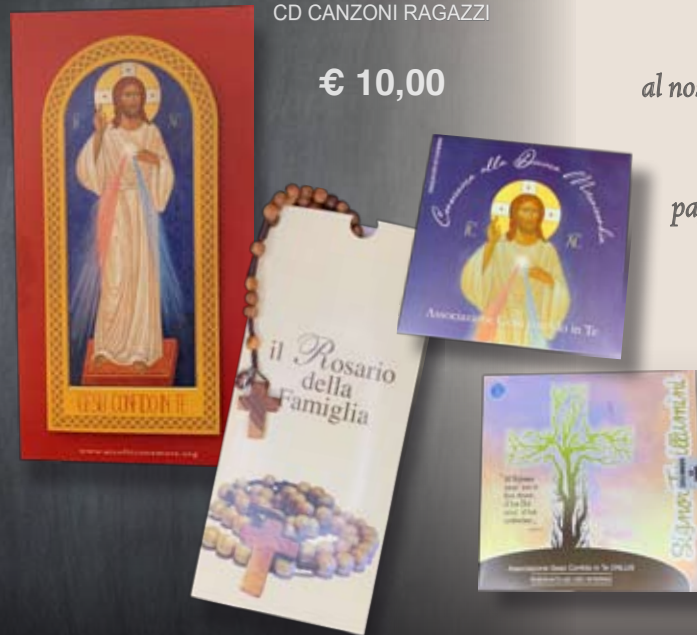

*Puoi iscriverti alla mailing list al nostro sito www.accolticonamore.org per essere aggiornato su tutte le nostre iniziative o sulla nostra pagina Facebook "accolti con amore" dove ogni giorno puoi pregare con noi alle ore 15.00. Contiamo sul tuo sostegno perchè anche tu possa sperimentare che :
"C'È PIÙ GIOIA NEL DARE CHE NEL RICEVERE"
Atti degli Apostoli 20, 35*